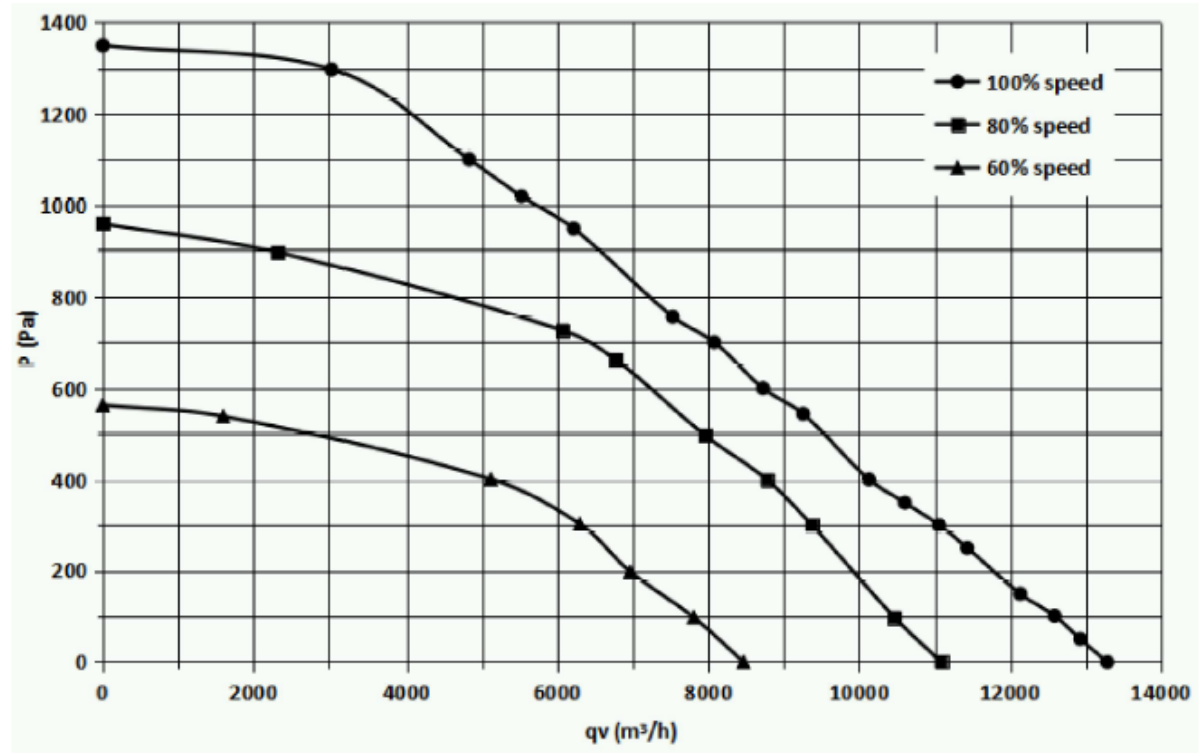

МОДЕЛЬНЫЙ РЯД

RO EC с назад загнутыми лопатками и ЕС-двигателем для прямоугольных и крышных вентиляторов

RO560B-180D-ECO

ГРАФИК

МОДЕЛЬНЫЙ РЯД

RO EC с назад загнутыми лопатками и EC-двигателем для прямоугольных и крышных вентиляторов

RO560B-180D-ECO

ЧЕРТЁЖ

СХЕМА ПОДКЛЮЧЕНИЯ